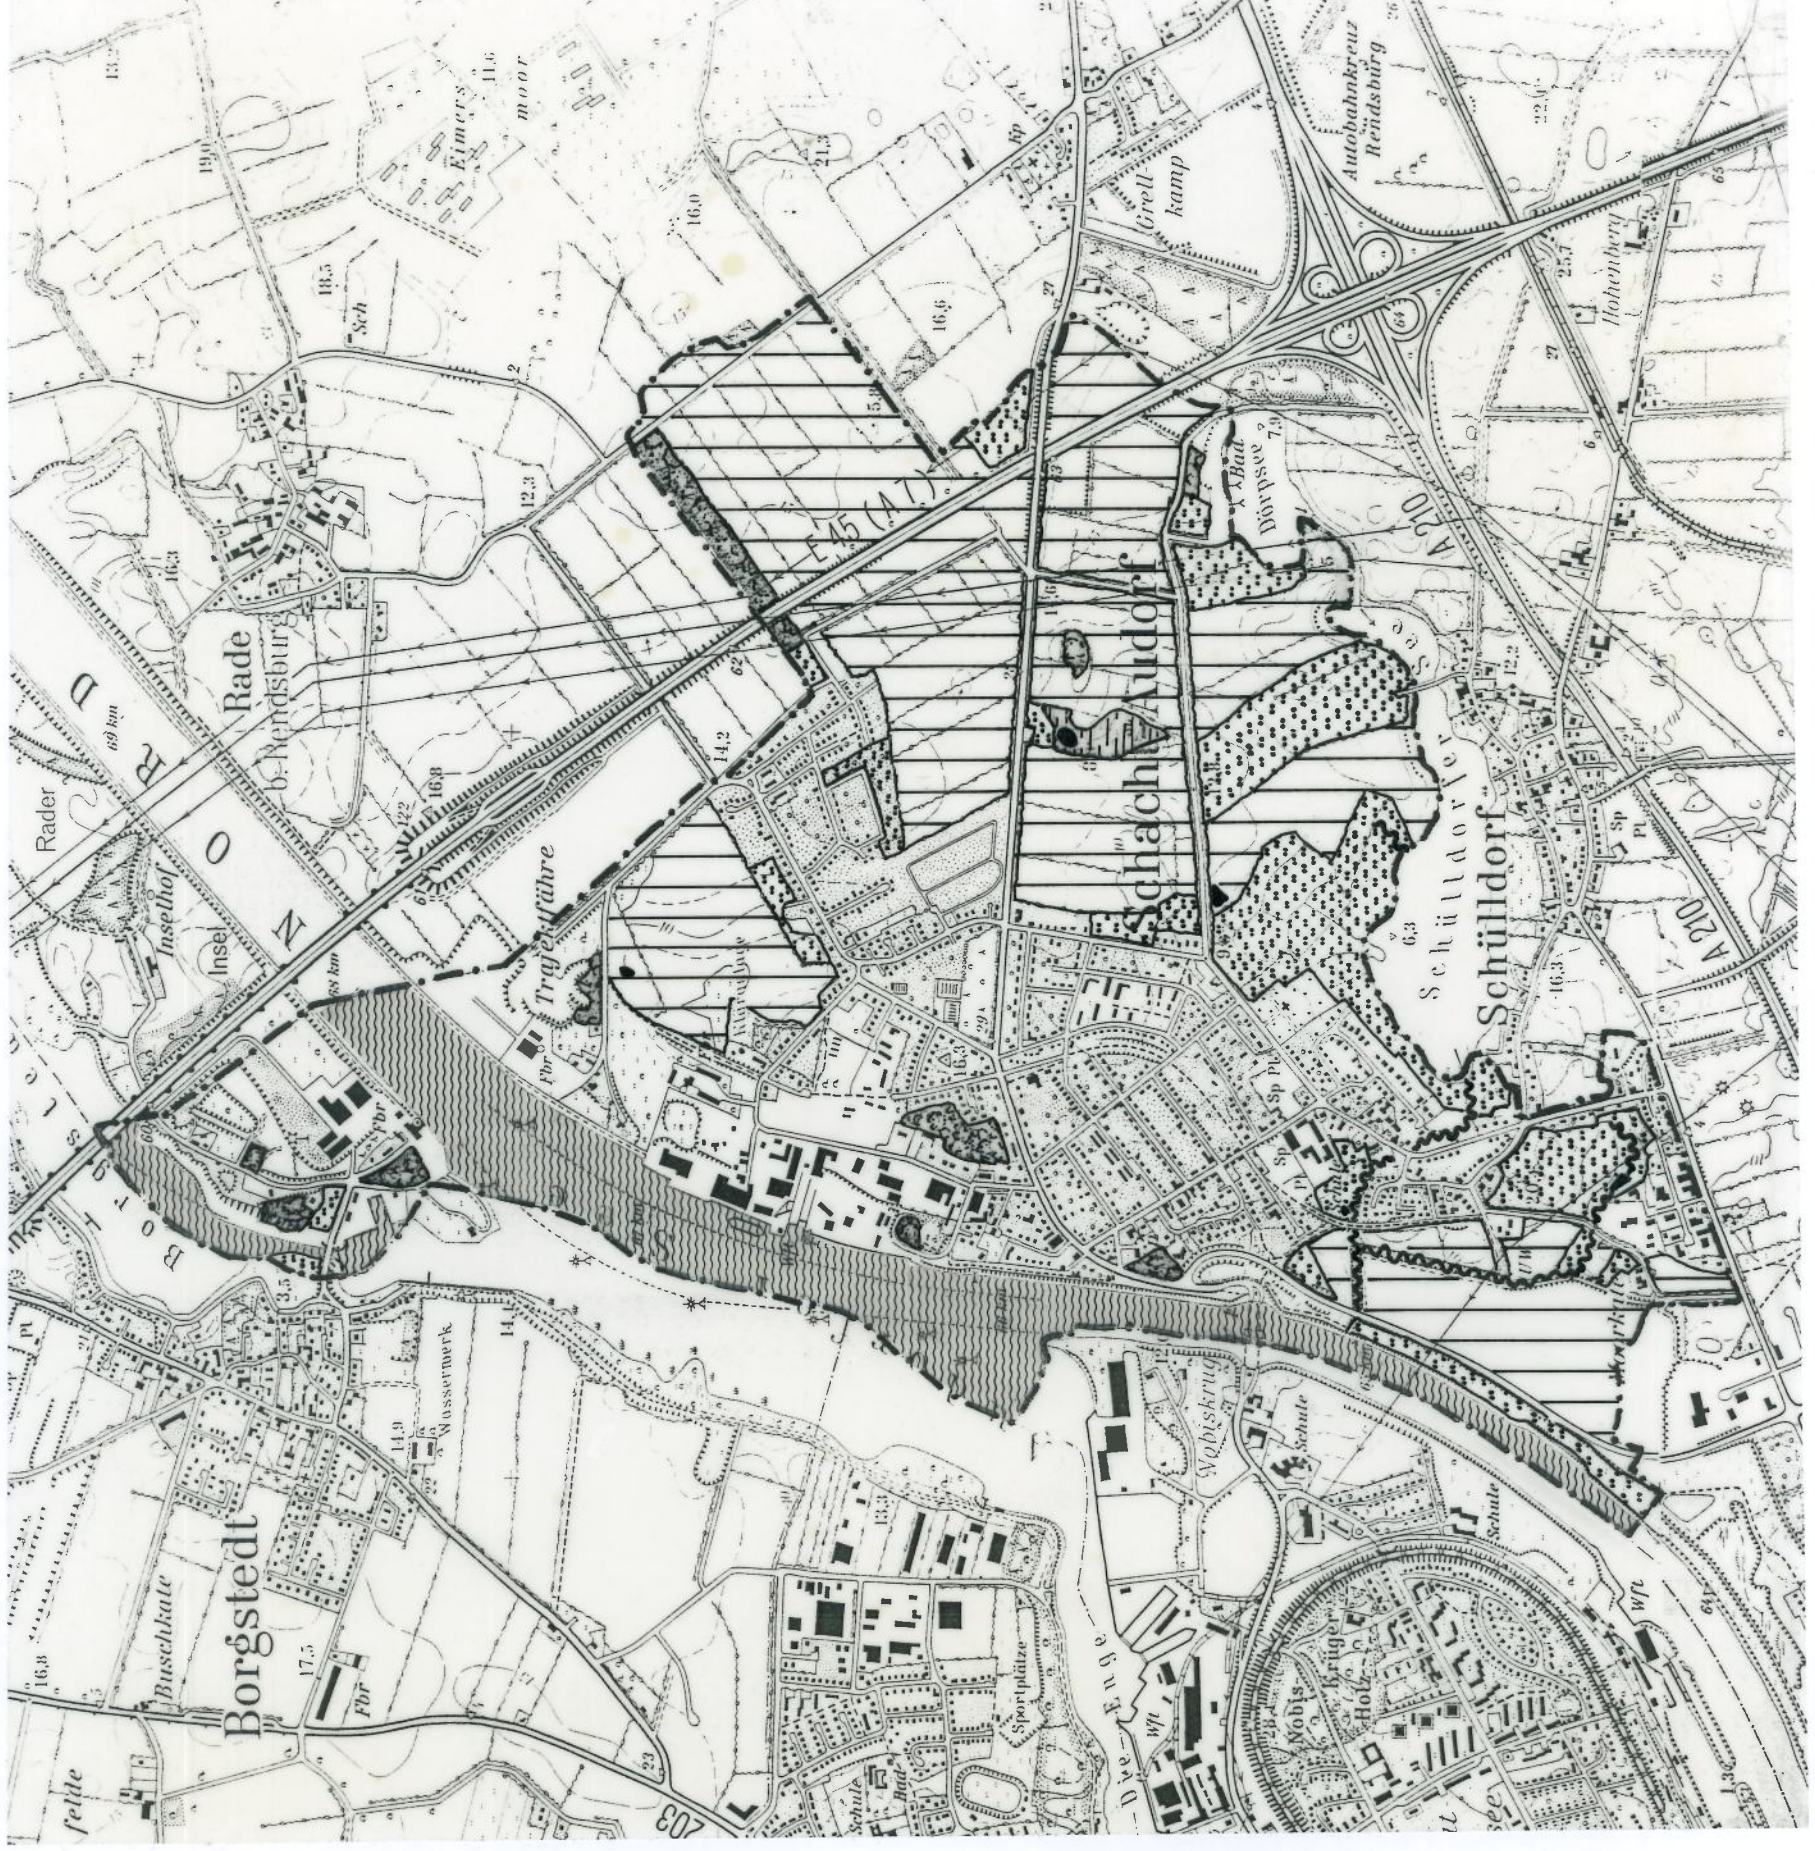

# Flächennutzung 1995

# Gemeinde Schacht-Audorf Landschaftsplan

Fortschreibung 2015

Maßstab bei Originalgröße  
1:20.000

Stand: Nov. 2015

Büro für Landschaftsentwicklung GmbH  
 Schweffelstr. 8 24118 Kiel  
 Fon: 0431 - 88 88 977 Fax: 88 88 969  
 Mail: info@bfl-kiel.de www.bfl-kiel.de